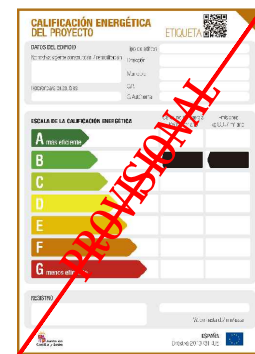

Etiqueta Energética

Superficies

Útil interior	68.85 m ²
Útil terraza	6.54 m ²
Total superficie útil	75.39 m²
Construida cerrada con zonas comunes	110.77 m²

Superficies útiles por estancias

Vestíbulo	4.21 m ²	Baño 2	4.23 m ²
Cocina	9.30 m ²	Paso	2.47 m ²
Salón comedor	20.09 m ²		
Dormitorio principal	13.09 m ²		
Dormitorio 2	11.96 m ²		
Baño 1	3.50 m ²		

Nota importante:

La información gráfica contenida en este soporte es orientativa, y podrá experimentar variaciones por causas de índole técnica, jurídica y comercial. Asimismo, el mobiliario, la decoración, los elementos de ambientación y los electrodomésticos incluidos son de carácter decorativo y no son objeto de contratación. Las superficies expresadas son aproximadas.