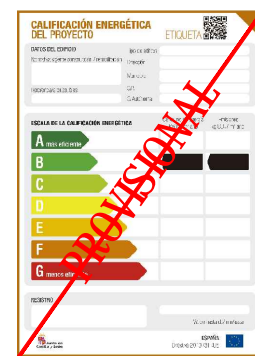

Etiqueta Energética

Superficies

Útil interior	88.60 m ²
Útil terraza	8.88 m ²
Total superficie útil	97.48 m²
Construida cerrada con zonas comunes	142.54 m²

Superficies útiles por estancias

Vestíbulo	7.34 m ²	Baño 1	4.20 m ²
Cocina	10.36 m ²	Baño 2	4.11 m ²
Salón comedor	20.89 m ²	Paso	3.38 m ²
Dormitorio principal	16.85 m ²		
Dormitorio 2	10.49 m ²		
Dormitorio 3	10.98 m ²		

Nota importante:

La información gráfica contenida en este soporte es orientativa, y podrá experimentar variaciones por causas de índole técnica, jurídica y comercial. Asimismo, el mobiliario, la decoración, los elementos de ambientación y los electrodomésticos incluidos son de carácter decorativo y no son objeto de contratación. Las superficies expresadas son aproximadas.