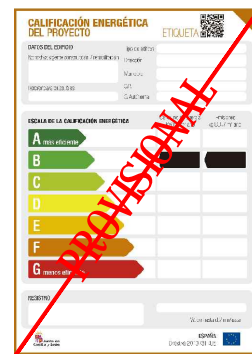

Calle Silverio Velasco Obispo

Etiqueta Energética

Superficies

Útil interior	86.82 m ²
Útil terraza	9.11 m ²
Total superficie útil	95.93 m²
Construida cerrada con zonas comunes	139.68 m²

Superficies útiles por estancias