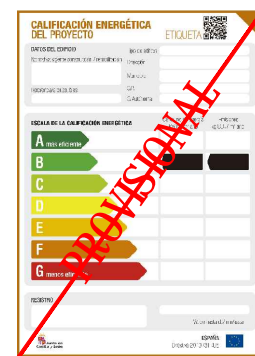

Calle Silverio Velasco Obispo

Etiqueta Energética

Superficies

Útil interior	83.36 m ²
Útil terraza	6.33 m ²
Total superficie útil	89.69 m²
Construida cerrada con zonas comunes	134.11 m²

Superficies útiles por estancias