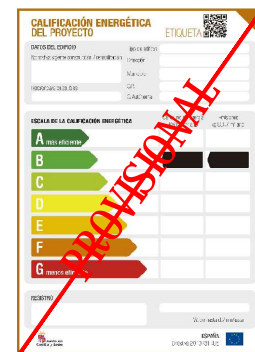

Calle Silverio Velasco Obispo

Etiqueta Energética

Superficies

Útil interior	83.36 m ²
Útil terraza	6.33 m ²
Total superficie útil	89.69 m²
Construida cerrada con zonas comunes	134.11 m²

Superficies útiles por estancias