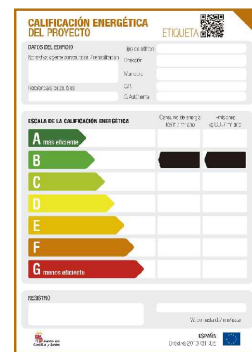

Etiqueta Energética

Superficies

Útil interior	52.73 m ²
Útil terraza	1.22 m ²
Total superficie útil	53.95 m²
Construida cerrada con zonas comunes	84.83 m²

Superficies útiles por estancias

Vestíbulo	3.67 m ²
Cocina	8.94 m ²
Salón comedor	18.35 m ²
Dormitorio	17.86 m ²
Baño	3.91 m ²