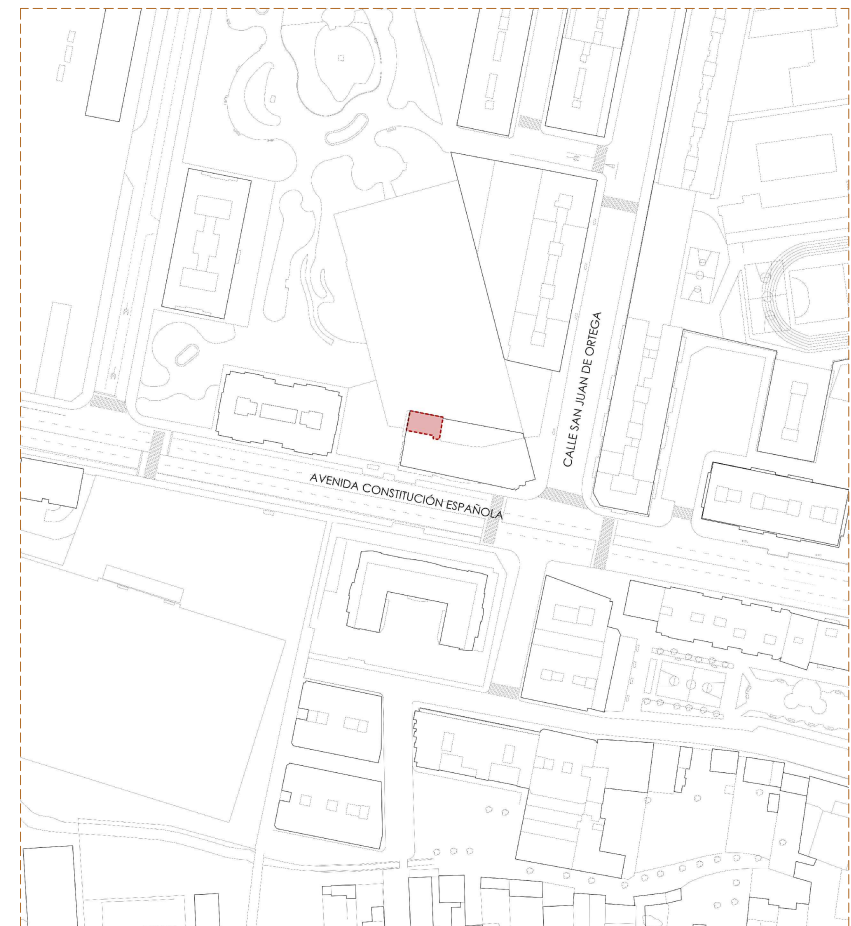

PARQUE FÉLIX RODRÍGUEZ DE LA FUENTE

Escala gráfica

Nota importante:

Las dimensiones indicadas son orientativas y pueden estar sujetas a modificaciones por razones técnicas y/o constructivas.

Local para trasteros
Avda. de la Constitución, 25-27. Burgos