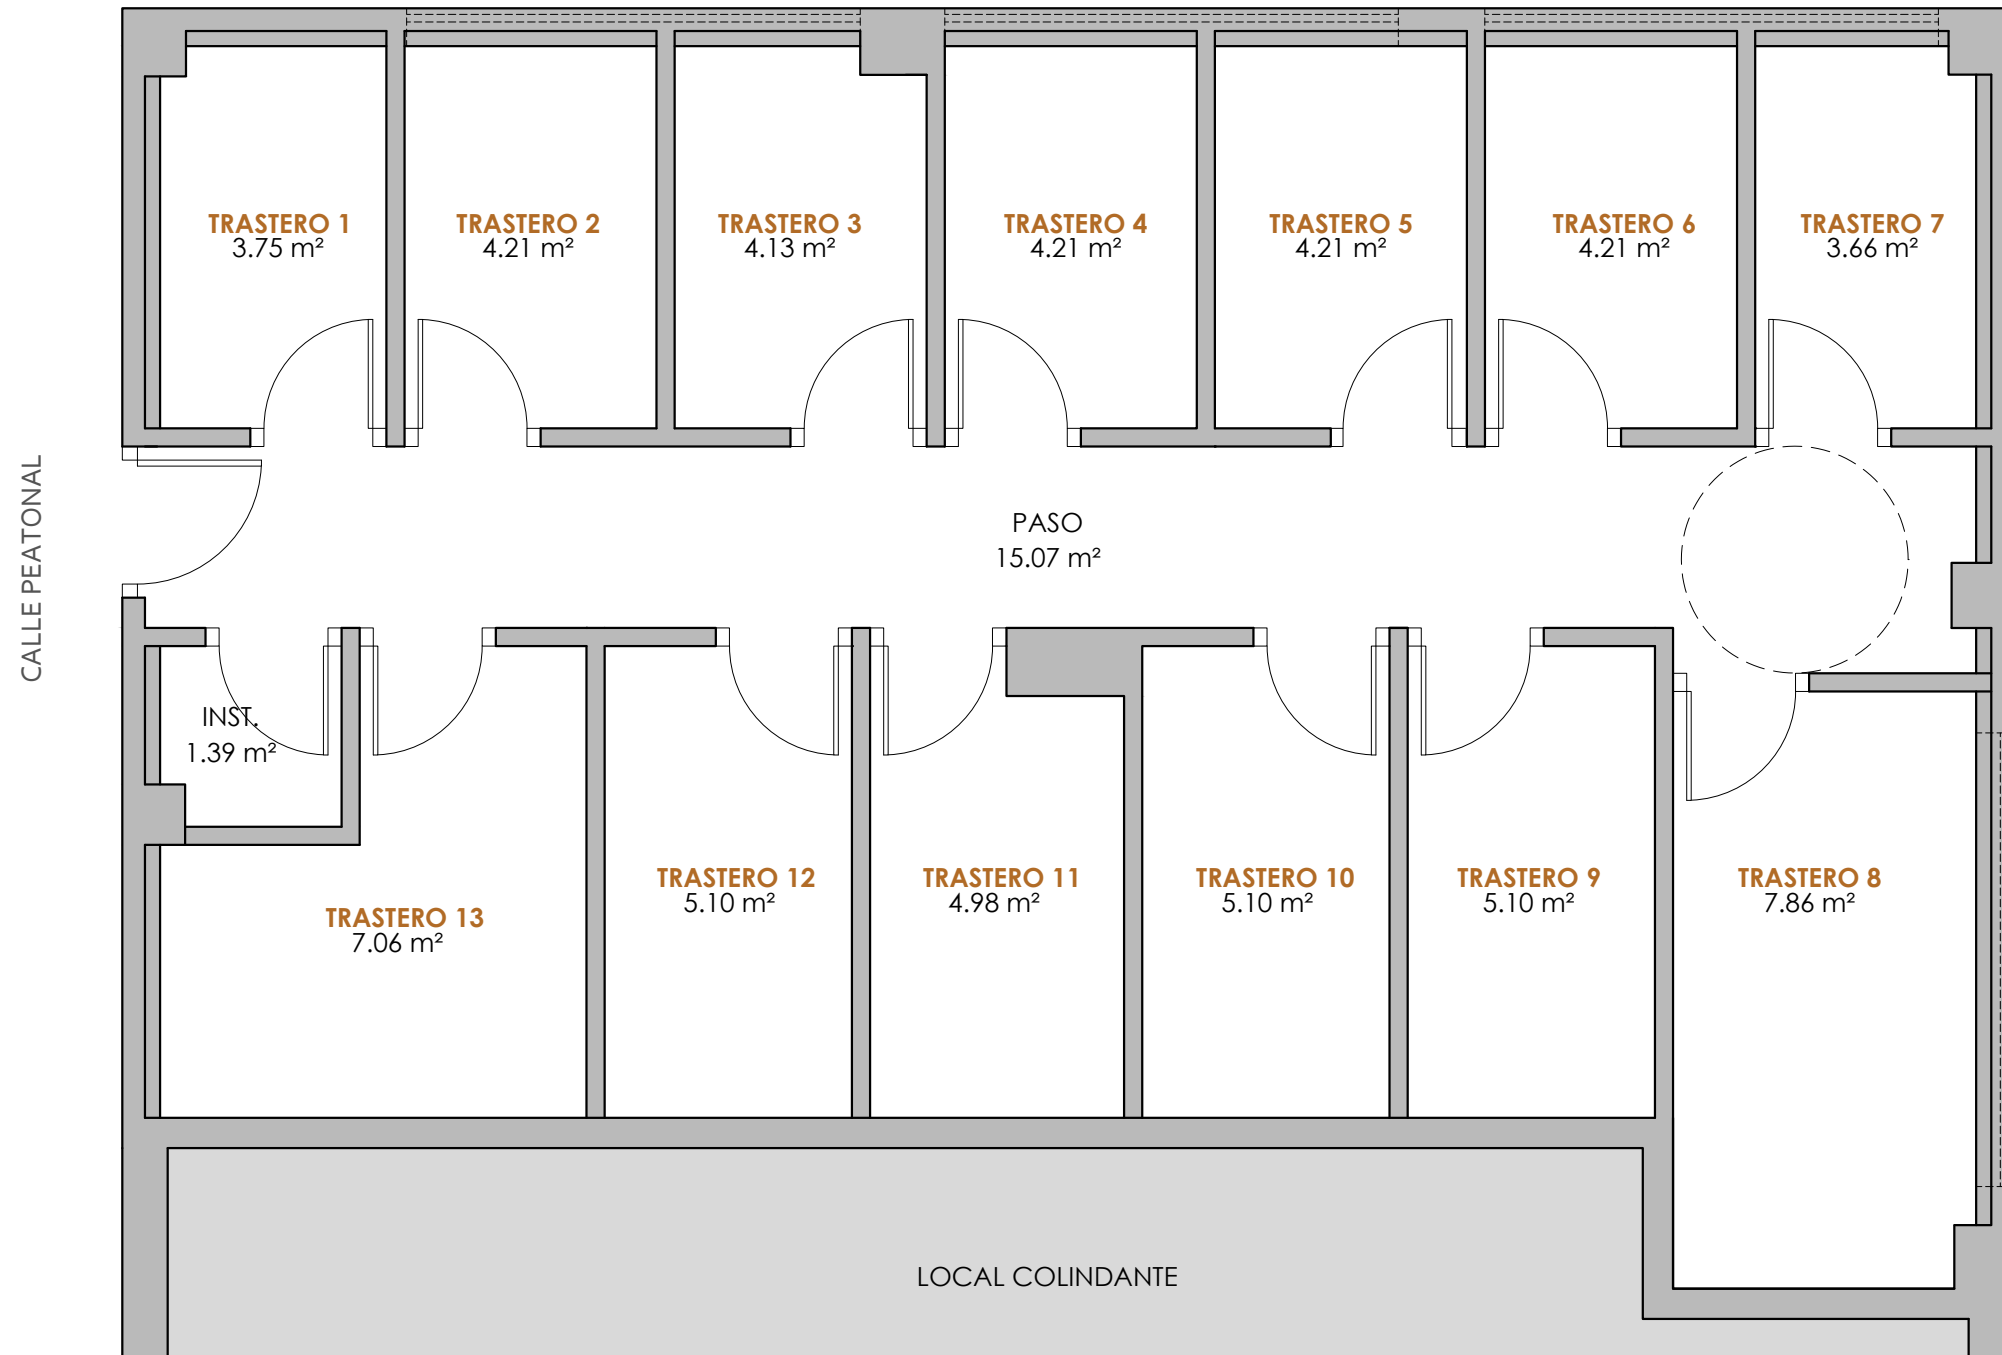

PARQUE FÉLIX RODRÍGUEZ DE LA FUENTE

Escala gráfica

Nota importante:

Las dimensiones indicadas son orientativas y pueden estar sujetas a modificaciones por razones técnicas y/o constructivas.

Local para trasteros
Avda. de la Constitución, 25-27. Burgos